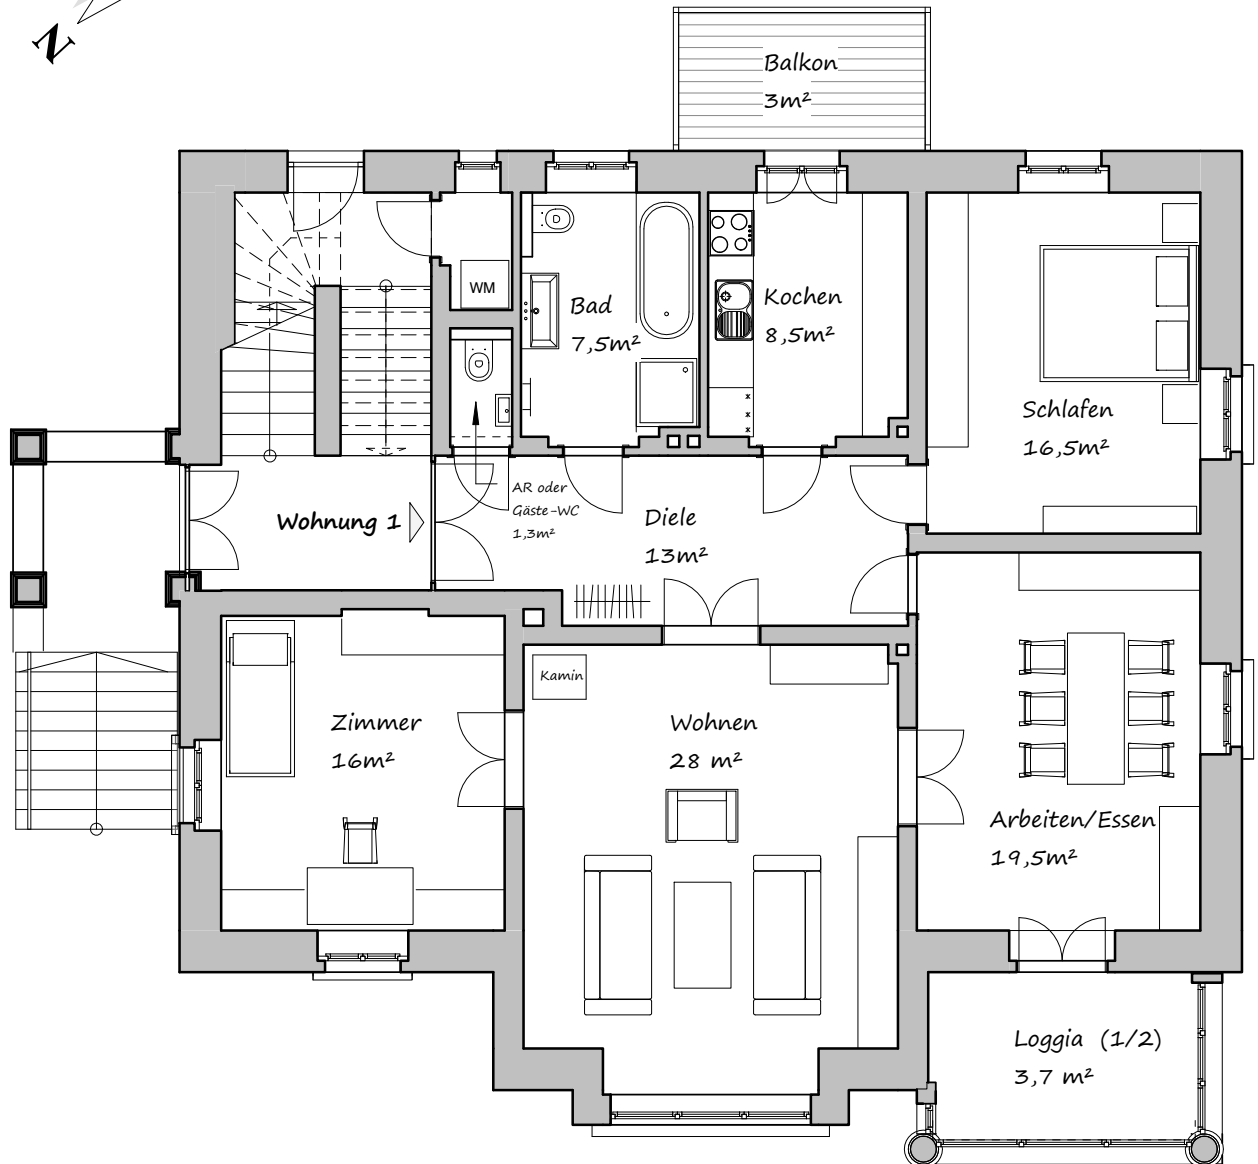

Dresden - Bühlau  
Wetroer Straße 4

Wohnung 1  
Erdgeschoss

117 m<sup>2</sup>

Dresden - Bühlau  
Wetroer Straße 4

Wohnung 2  
Obergeschoss

120 m<sup>2</sup>

Dresden - Bühlau  
Wetroer Straße 4

Wohnung 3  
Dachgeschoss

ca. 97 m<sup>2</sup>

Dresden - Bühlau  
Wetroer Straße 4

## Souterrain

56 m<sup>2</sup>