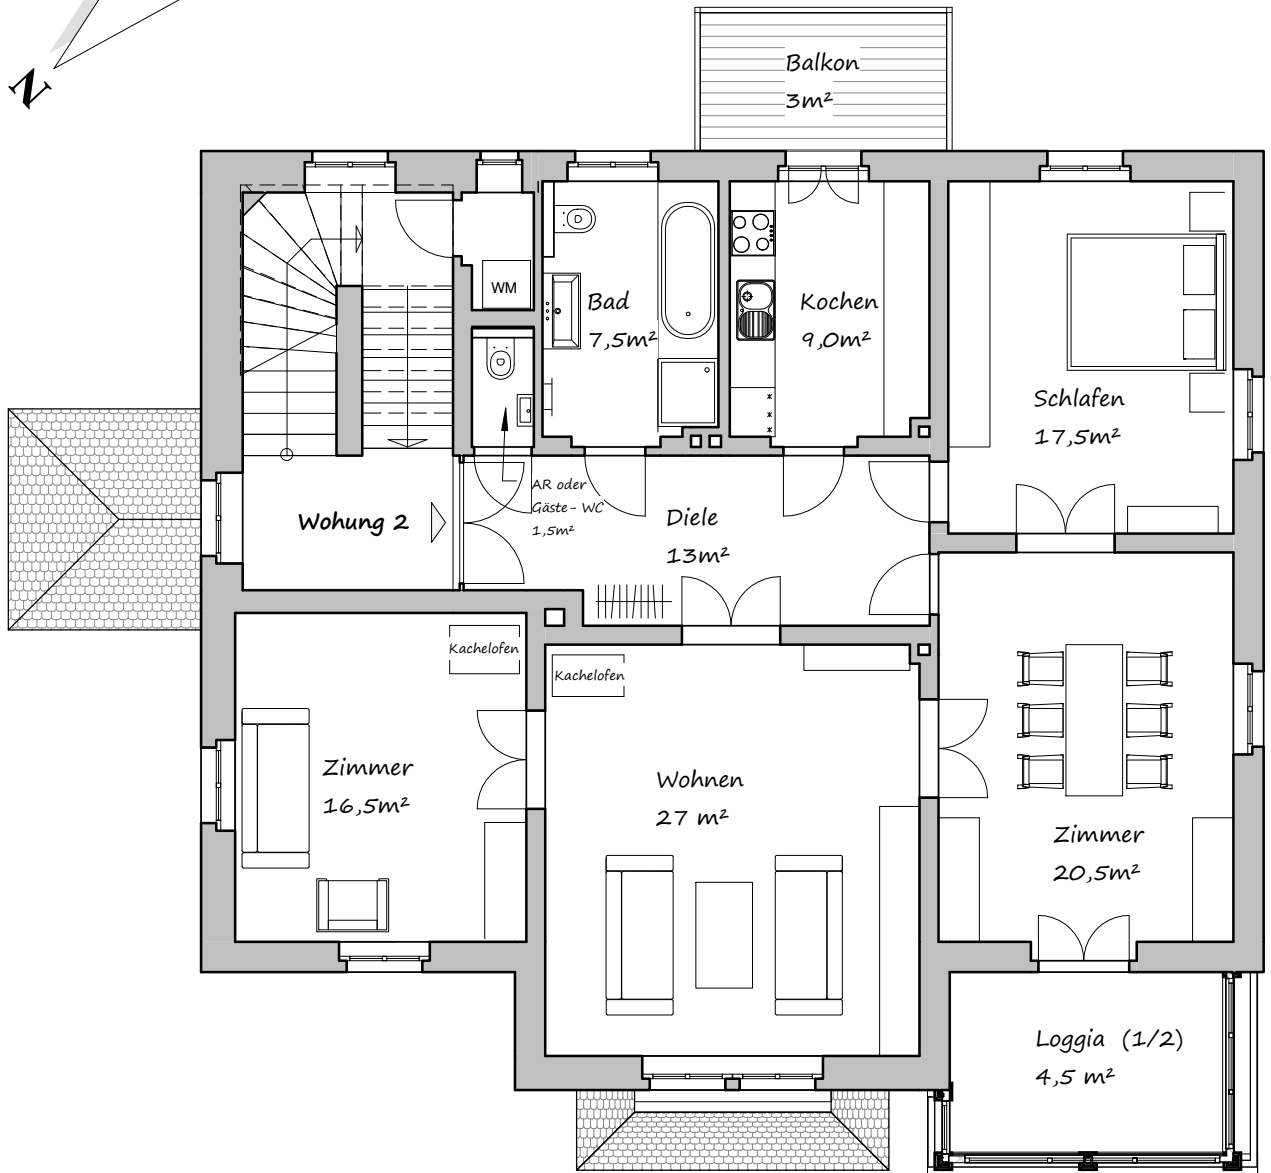

Dresden - Bühlau  
Wetroer Straße 4

Wohnung 1  
Erdgeschoss

117 m<sup>2</sup>

Dresden - Bühlau  
Wetroer Straße 4

Wohnung 2  
Obergeschoss

120 m<sup>2</sup>

Dresden - Bühlau  
Wetroer Straße 4

Wohnung 3  
Dachgeschoss

ca. 97 m<sup>2</sup>

Dresden - Bühlau  
Wetroer Straße 4

## Souterrain

56 m<sup>2</sup>