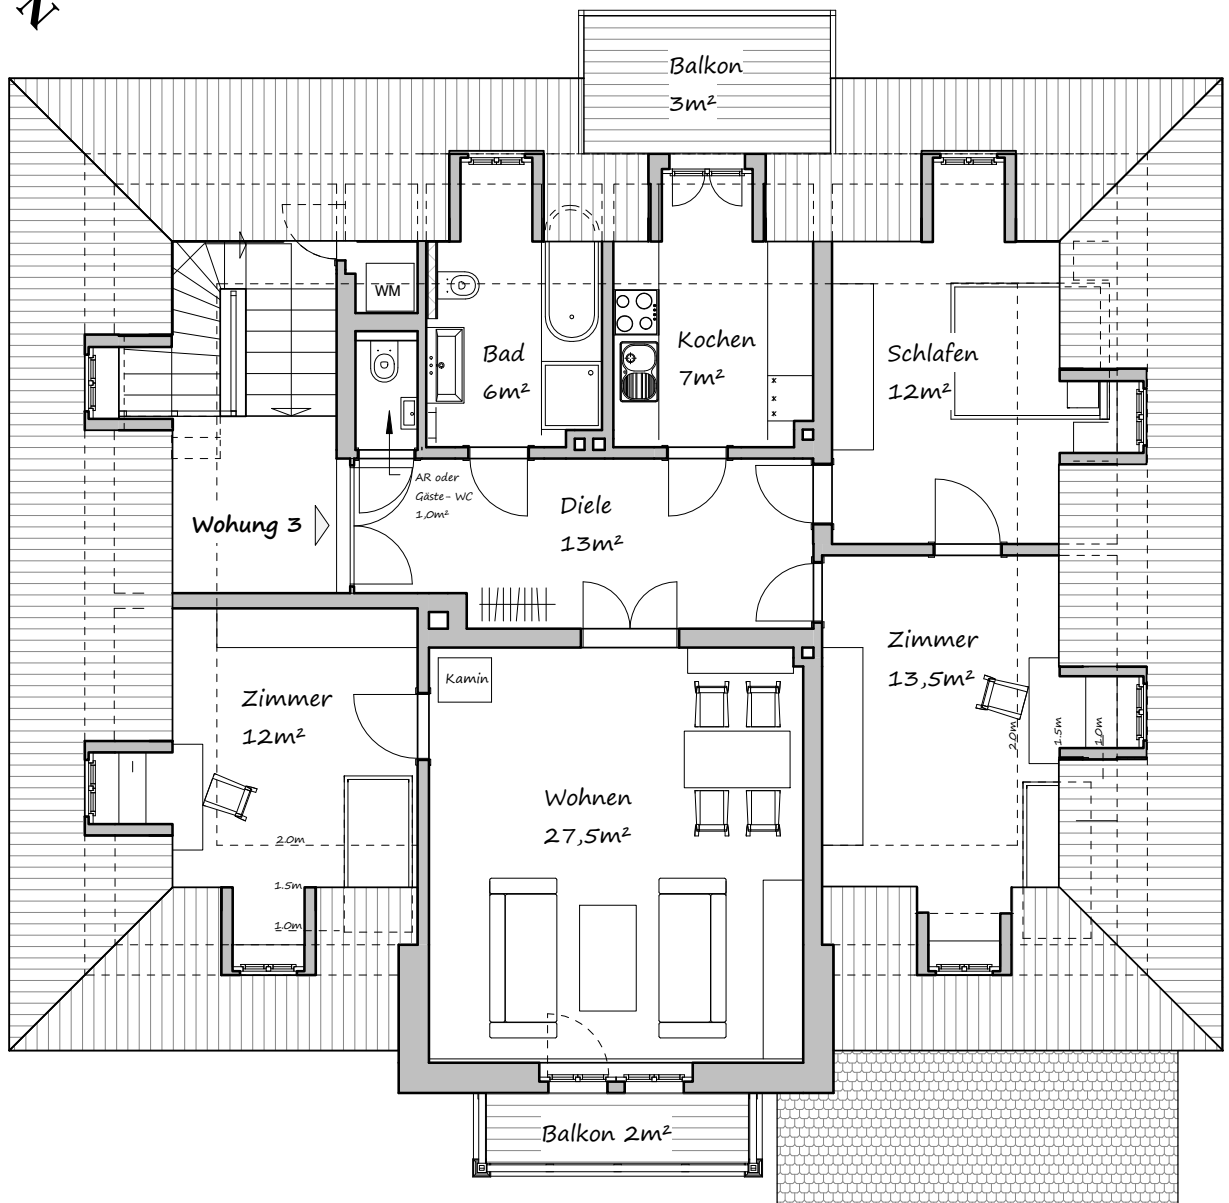

Dresden - Bühlau  
Wetroer Straße 4

Wohnung 1  
Erdgeschoss

117 m<sup>2</sup>

Dresden - Bühlau  
Wetroer Straße 4

Wohnung 2  
Obergeschoss

120 m<sup>2</sup>

Dresden - Bühlau  
Wetroer Straße 4

Wohnung 3  
Dachgeschoss

ca. 97 m<sup>2</sup>

Dresden - Bühlau  
Wetroer Straße 4

## Souterrain

56 m<sup>2</sup>